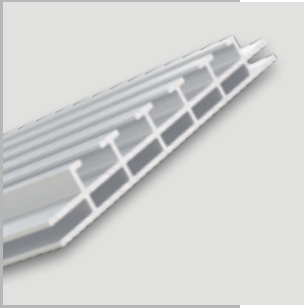

SIDE LIGHT

by **MULTI**frame™

multi frame - side light

– 3 teiliges Leuchtkästenset “Stern”

- 3 Rahmen BxH 60x220 cm oder 80x220 cm sternförmig aufgestellt
- Beleuchtung mittels seitlicher LED Einstrahlung
- beidseitige, homogene Ausleuchtung dank qualitativ hochwertiger OSRAM LED Technik mit speziell angepasster Linsenform
- Leuchtkraft ca. 2 Watt/LED, 140 lm/Watt
- Netzteile im Rahmen mit Dreiecksverbinder verbaut
- andere Formate auf Anfrage

– 3 part light box set “star”

- 3 frames WxH 60x220 cm or 80x220 cm - set up star-shaped
- LED side illumination
- double sided illumination - even lighting using OSRAM LED technique including a specially adapted lens
- luminance approx. 2 watt/LED, 140 lm/watt
- transformers built into the frames with triangle connector
- other sizes on request